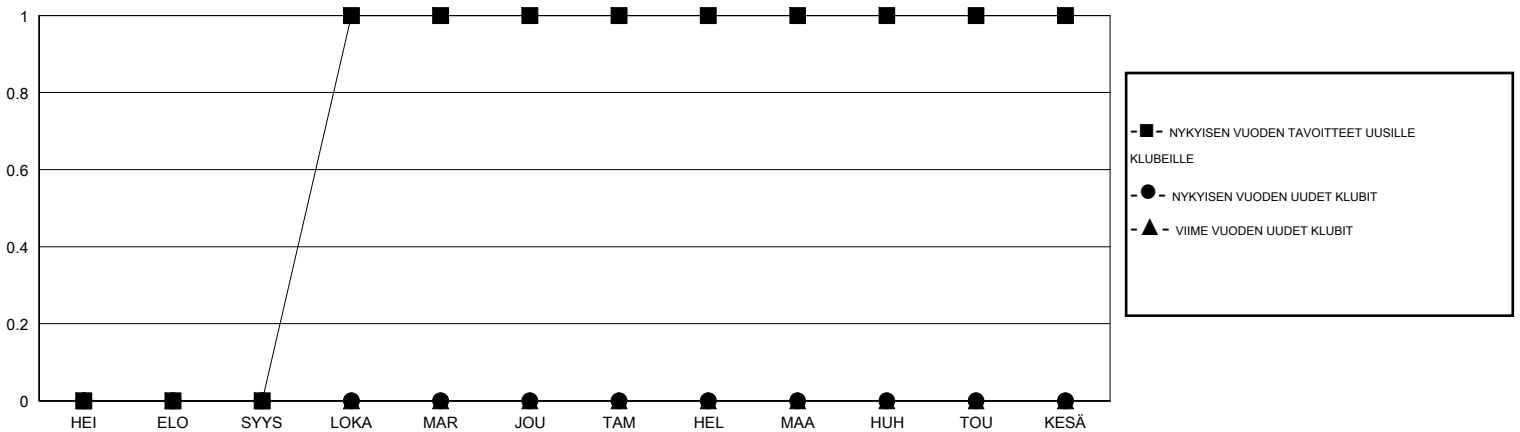

MONTHLY MEMBERSHIP PROGRESS REPORT

District 107 N

Results as of: 9/30/2019

GMT:

SIJAINI FINLAND

GMT VAALIPIIRI

Klubit				jäsenä			
TULOKSET 2019-2020				TULOKSET 2019-2020			
NELJÄNNES	UUDEN KLUBIN TAVOITE	UUDET KLUBIT	LOPETETUT KLUBIT	NELJÄNNES	JÄSENKASVUN NETTOTAVOITE	TOTEUTUNUT JÄSENKASVU	POISTETUT JÄSENET (mukaan lukien siirrot)
HEI/ELO/SYYS	0	0	0	HEI/ELO/SYYS	5	8	23
LOKA/MAR/JOU	1	0	0	LOKA/MAR/JOU	10	0	0
TAM/HEL/MAA	0	0	0	TAM/HEL/MAA	10	0	0
HUH/TOU/KESÄ	0	0	0	HUH/TOU/KESÄ	5	0	0

TAVOITTEET JA UUDET KLUBIT, KUMULATIIVINEN

TAVOITTEET JA JÄSENET, KUMULATIIVINEN

LAKKAUTETUT KLUBIT: 0

7 CLUBS OF 75 LISÄNNYT YHDEN TAI USEAMMAN UUTTA JÄSENTÄ

SUKUPUOLIJAKAUMA

MIES 1,296 (74.18%)
NAINEN 451 (25.82%)