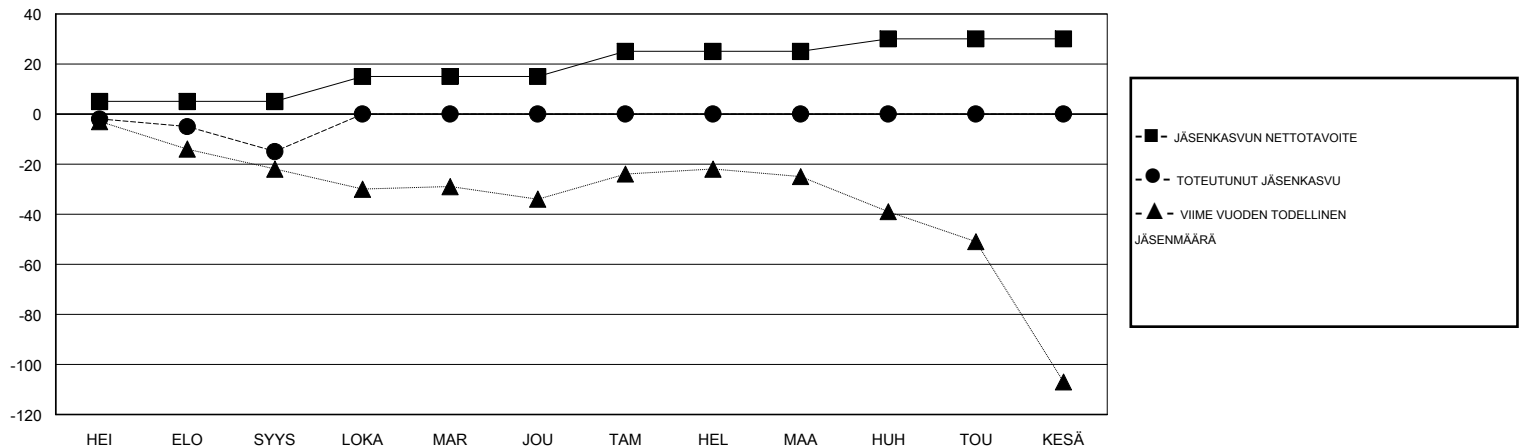

MONTHLY MEMBERSHIP PROGRESS REPORT

District 107 N

Results as of: 9/30/2019

GMT:

SIJAINI FINLAND

GMT VAALIPIIRI

Klubit				jäsenä			
TULOKSET 2019-2020				TULOKSET 2019-2020			
NELJÄNNES	UUDEN KLUBIN TAVOITE	UUDET KLUBIT	LOPETETUT KLUBIT	NELJÄNNES	JÄSENKASVUN NETTOTAVOITE	TOTEUTUNUT JÄSENKASVU	POISTETUT JÄSENET (mukaan lukien siirrot)
HEI/ELO/SYYS	0	0	0	HEI/ELO/SYYS	5	8	23
LOKA/MAR/JOU	1	0	0	LOKA/MAR/JOU	10	0	0
TAM/HEL/MAA	0	0	0	TAM/HEL/MAA	10	0	0
HUH/TOU/KESÄ	0	0	0	HUH/TOU/KESÄ	5	0	0

TAVOITTEET JA UUDET KLUBIT, KUMULATIIVINEN

TAVOITTEET JA JÄSENET, KUMULATIIVINEN

LAKKAUTETUT KLUBIT: 0

7 CLUBS OF 75 LISÄNNYT YHDEN TAI USEAMMAN UUTTA JÄSENTÄ

SUKUPUOLIJAKAUMA

MIES 1,296 (74.18%)
NAINEN 451 (25.82%)